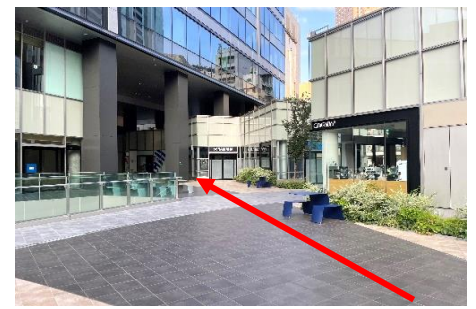

東京メトロ副都心線・東急東横線(渋谷ヒカリエ改札/C2出口)からのアクセス

① 渋谷ヒカリエ改札からご出場ください。

② 渋谷スクランブルスクエアを右手に、C2出口方面へお進みください。

③ エレベーターで2階へお上がりください。

④ エレベーターを降りたら直進し、伊蔵八味噌らーめんの左手にあるエスカレーターで3階へお進みください。

⑤ 右前方のJR新南改札方面へお進みください。

⑥ JR新南改札を右手に直進してください。

⑦ エスカレーターや階段が見えたら、左手の線路沿いの道をお進みください。

⑧ 建物に沿って、右手へお進みください。

⑨ CATARATAS BOTTLE SHOPを右手にはぐくみSTAGE方面へ直進してください。

⑩ はぐくみSTAGE(広場)を出ましたら右斜め前の道をお進みください。(正面のビルの1階が学校の入口)

⑪ ローソンを通り過ぎ、左手へお進みください。

⑫ すぐ右手に本校の入口が見えましたら到着です。