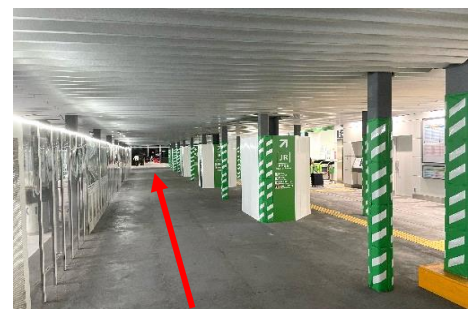

⑥ JR新南改札を右手に直進してください。