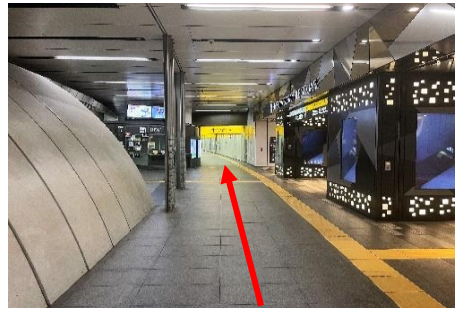

東京メトロ副都心線・東急東横線(渋谷ヒカリエ改札/C2出口)からのアクセス

① 渋谷ヒカリエ改札からご出場ください。

② 渋谷スクランブルスクエアを右手に、C2出口方面へお進みください。

③ エレベーターで2階へお上がりください。

④ エレベーターを降りたら直進し、伊蔵八味噌らーめんの左手にあるエスカレーターで3階へお進みください。

⑤ 右前方のJR新南改札方面へお進みください。

⑥ JR新南改札を右手に直進してください。

⑦ エスカレーターや階段が見えたら、左手の線路沿いの道をお進みください。

⑧ 建物に沿って、右手へお進みください。

⑨ CATARATAS BOTTLE SHOPを右手にはぐくみSTAGE方面へ直進してください。

⑩ はぐくみSTAGE(広場)を出ましたら右斜め前の道をお進みください。(正面のビルの1階が学校の入口)

⑪ ローソンを通り過ぎ、左手へお進みください。

⑫ すぐ右手に本校の入口が見えましたら到着です。