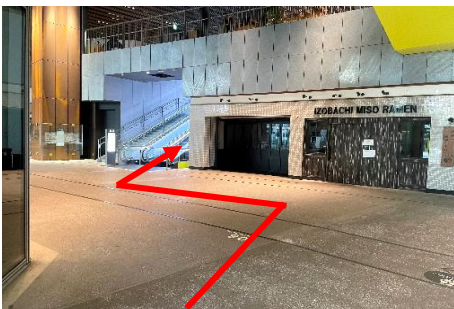

東京メトロ副都心線・東急東横線(渋谷ヒカリエ改札/C2出口)からのアクセス

① 渋谷ヒカリエ改札からご出場ください。

② 渋谷スクランブルスクエアを右手に、C2出口方面へお進みください。

③ エレベーターで2階へお上がりください。

④ エレベーターを降りたら直進し、伊蔵八味噌らーめんの左手にあるエスカレーターで3階へお進みください。

⑤ 右前方のJR新南改札方面へお進みください。

⑥ JR新南改札を右手に直進してください。

⑦ エスカレーターや階段が見えたら、左手の線路沿いの道をお進みください。

⑧ 建物に沿って、右手へお進みください。

⑨ CATARATAS BOTTLE SHOPを右手にはぐくみSTAGE方面へ直進してください。

⑩ はぐくみSTAGE(広場)を出ましたら右斜め前の道をお進みください。(正面のビルの1階が学校の入口)

⑪ ローソンを通り過ぎ、左手へお進みください。

⑫ すぐ右手に本校の入口が見えましたら到着です。