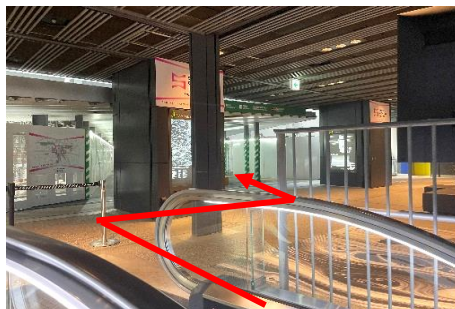

東京メトロ副都心線・東急東横線(渋谷ヒカリエ改札/C2出口)からのアクセス

① 渋谷ヒカリエ改札からご出場ください。

② 渋谷スクランブルスクエアを右手に、C2出口方面へお進みください。

③ エレベーターで2階へお上がりください。

④ エレベーターを降りたら直進し、伊蔵八味噌らーめんの左手にあるエスカレーターで3階へお進みください。

⑤ 右前方のJR新南改札方面へお進みください。

⑥ JR新南改札を右手に直進してください。

⑦ エスカレーターや階段が見えたら、左手の線路沿いの道をお進みください。

⑧ 建物に沿って、右手へお進みください。

⑨ CATARATAS BOTTLE SHOPを右手にはぐくみSTAGE方面へ直進してください。

⑩ はぐくみSTAGE(広場)を出ましたら右斜め前の道をお進みください。(正面のビルの1階が学校の入口)

⑪ ローソンを通り過ぎ、左手へお進みください。

⑫ すぐ右手に本校の入口が見えましたら到着です。