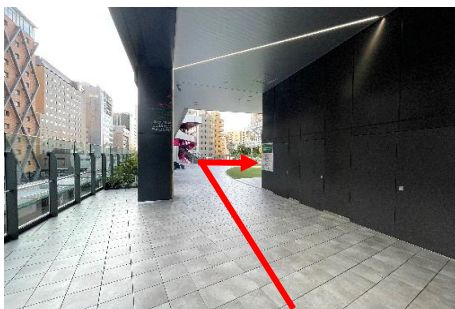

東京メトロ副都心線・東急東横線(渋谷ヒカリエ改札/C2出口)からのアクセス

① 渋谷ヒカリエ改札からご出場ください。

② 渋谷スクランブルスクエアを右手に、C2出口方面へお進みください。

③ エレベーターで2階へお上がりください。

④ エレベーターを降りたら直進し、伊蔵八味噌らーめんの左手にあるエスカレーターで3階へお進みください。

⑤ 右前方のJR新南改札方面へお進みください。

⑥ JR新南改札を右手に直進してください。

⑦ エスカレーターや階段が見えたら、左手の線路沿いの道をお進みください。

⑧ 建物に沿って、右手へお進みください。

⑨ CATARATAS BOTTLE SHOPを右手にはぐくみSTAGE方面へ直進してください。

⑩ はぐくみSTAGE(広場)を出ましたら右斜め前の道をお進みください。(正面のビルの1階が学校の入口)

⑪ ローソンを通り過ぎ、左手へお進みください。

⑫ すぐ右手に本校の入口が見えましたら到着です。