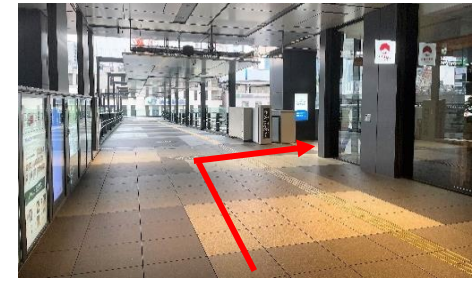

京王井の頭線(中央口)からのアクセス

① 中央口改札からご出場ください。

② 改札を出ましたら、左手のエスカレーターにて地上へお下がりください。
(ハチ公広場・スクランブル交差点方面)

③ 地上へ出ましたら、右手（三菱UFJ銀行方面）へお進みください。

④ 右手に見えます TOKYU PLAZA (SHIBUYA FUKURAS) の2階へお上がりください。

⑤ エスカレーターを降りたら、左手にお進みください。

⑥ 建物に沿って、右手へお進みください。

⑦ 立体歩道橋に出ましたら、右手にお進みください。

⑧ 突き当たり右手の階段をお下がりください。

⑨ 歩道へ出ましたら、お下がりいただいた方向とは逆の方向へお進みください。

⑩ ファミリーマートを通り過ぎ、右手へお進みください。

⑪ 左前方の渋谷インフォスターに沿って、左手にお進みください。

⑫ 正面にガバオ食堂が見えたら、右手にお進みください。

⑬ 渋谷インフォスターの入口を通りすぎ、直進してください。

⑭ すぐ右手に本校の入口が見えたら到着です。