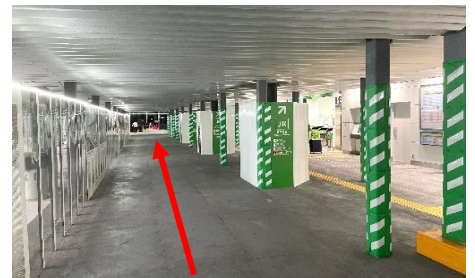

東京メトロ銀座線(スクランブルスクエア方面改札)からのアクセス

① スクランブルスクエア方面改札からご出場ください。

② 改札を出ましたら、左手(スクランブルスクエア方面)にお進みください。

③ 左手にあるエスカレーターで2階へお進みください。

④ エスカレーターを降り、右手の渋谷ストリーム方面へお進みください。

⑤ 正面の自動ドアから出て、右手へお進みください。

⑥ 突き当たりを左手へお進みください。

⑦ しばらく直進し、右手に伊蔵八味噌らーめん横のエスカレーターで3階へお進みください。

⑧ 右前方のJR新南改札方面へお進みください。

⑨ JR新南改札を右手に直進してください。

⑩ エスカレーターや階段が見えたら、左手の線路沿いの道をお進みください。

⑪ 建物に沿って、右手へお進みください。

⑫ CATARATAS BOTTLE SHOPを右手にはぐくみSTAGE方面へ直進してください。

⑬ はぐくみSTAGE(広場)を出ましたら右斜め前の道をお進みください。(正面のビルの1階が学校の入口)

⑭ ローソンを通り過ぎ、左手へお進みください。

⑮ すぐ右手に本校の入口が見えましたら到着です。