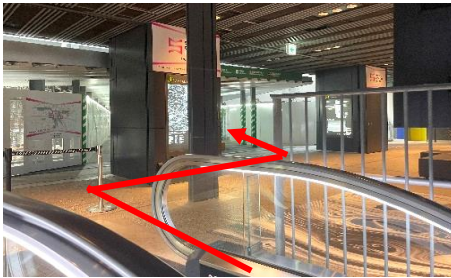

東京メトロ銀座線(スクランブルスクエア方面改札)からのアクセス

① スクランブルスクエア方面改札からご出場ください。

② 改札を出ましたら、左手(スクランブルスクエア方面)にお進みください。

③ 左手にあるエスカレーターで2階へお進みください。

④ エスカレーターを降り、右手の渋谷ストリーム方面へお進みください。

⑤ 正面の自動ドアから出て、右手へお進みください。

⑥ 突き当たりを左手へお進みください。

⑦ しばらく直進し、右手に伊蔵八味噌らーめん横のエスカレーターで3階へお進みください。

⑧ 右前方のJR新南改札方面へお進みください。

⑨ JR新南改札を右手に直進してください。

⑩ エスカレーターや階段が見えたら、左手の線路沿いの道をお進みください。

⑪ 建物に沿って、右手へお進みください。

⑫ CATARATAS BOTTLE SHOPを右手にはぐくみSTAGE方面へ直進してください。

⑬ はぐくみSTAGE(広場)を出ましたら右斜め前の道をお進みください。(正面のビルの1階が学校の入口)

⑭ ローソンを通り過ぎ、左手へお進みください。

⑮ すぐ右手に本校の入口が見えましたら到着です。