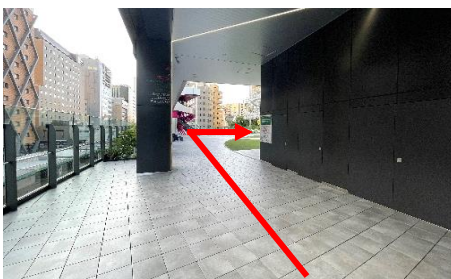

東京メトロ銀座線(スクランブルスクエア方面改札)からのアクセス

① スクランブルスクエア方面改札からご出場ください。

② 改札を出ましたら、左手(スクランブルスクエア方面)にお進みください。

③ 左手にあるエスカレーターで2階へお進みください。

④ エスカレーターを降り、右手の渋谷ストリーム方面へお進みください。

⑤ 正面の自動ドアから出て、右手へお進みください。

⑥ 突き当たりを左手へお進みください。

⑦ しばらく直進し、右手に伊蔵八味噌らーめん横のエスカレーターで3階へお進みください。

⑧ 右前方のJR新南改札方面へお進みください。

⑨ JR新南改札を右手に直進してください。

⑩ エスカレーターや階段が見えたら、左手の線路沿いの道をお進みください。

⑪ 建物に沿って、右手へお進みください。

⑫ CATARATAS BOTTLE SHOPを右手にはぐくみSTAGE方面へ直進してください。

⑬ はぐくみSTAGE(広場)を出ましたら右斜め前の道をお進みください。(正面のビルの1階が学校の入口)

⑭ ローソンを通り過ぎ、左手へお進みください。

⑮ すぐ右手に本校の入口が見えましたら到着です。