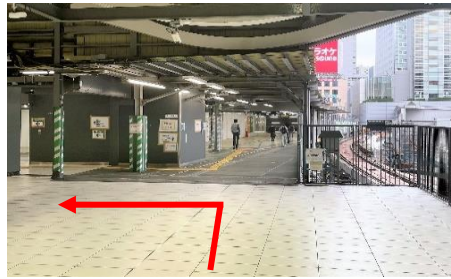

東京メトロ銀座線(スクランブルスクエア方面改札)からのアクセス

① スクランブルスクエア方面改札からご出場ください。

② 改札を出ましたら、左手(スクランブルスクエア方面)にお進みください。

③ 左手にあるエスカレーターで2階へお進みください。

④ エスカレーターを降り、右手の渋谷ストリーム方面へお進みください。

⑤ 正面の自動ドアから出て、右手へお進みください。

⑥ 突き当たりを左手へお進みください。

⑦ しばらく直進し、右手に伊蔵八味噌らーめん横のエスカレーターで3階へお進みください。

⑧ 右前方のJR新南改札方面へお進みください。

⑨ JR新南改札を右手に直進してください。

⑩ エスカレーターや階段が見えたら、左手の線路沿いの道をお進みください。

⑪ 建物に沿って、右手へお進みください。

⑫ CATARATAS BOTTLE SHOPを右手にはぐくみSTAGE方面へ直進してください。

⑬ はぐくみSTAGE(広場)を出ましたら右斜め前の道をお進みください。(正面のビルの1階が学校の入口)

⑭ ローソンを通り過ぎ、左手へお進みください。

⑮ すぐ右手に本校の入口が見えましたら到着です。