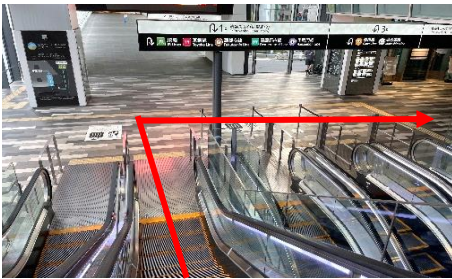

東京メトロ銀座線(スクランブルスクエア方面改札)からのアクセス

① スクランブルスクエア方面改札からご出場ください。

② 改札を出ましたら、左手(スクランブルスクエア方面)にお進みください。

③ 左手にあるエスカレーターで2階へお進みください。

④ エスカレーターを降り、右手の渋谷ストリーム方面へお進みください。

⑤ 正面の自動ドアから出て、右手へお進みください。

⑥ 突き当たりを左手へお進みください。

⑦ しばらく直進し、右手に伊蔵八味噌らーめん横のエスカレーターで3階へお進みください。

⑧ 右前方のJR新南改札方面へお進みください。

⑨ JR新南改札を右手に直進してください。

⑩ エスカレーターや階段が見えたら、左手の線路沿いの道をお進みください。

⑪ 建物に沿って、右手へお進みください。

⑫ CATARATAS BOTTLE SHOPを右手にはぐくみSTAGE方面へ直進してください。

⑬ はぐくみSTAGE(広場)を出ましたら右斜め前の道をお進みください。(正面のビルの1階が学校の入口)

⑭ ローソンを通り過ぎ、左手へお進みください。

⑮ すぐ右手に本校の入口が見えましたら到着です。