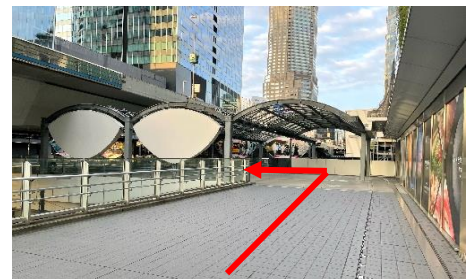

東京メトロ銀座線(スクランブルスクエア方面改札)からのアクセス

① スクランブルスクエア方面改札からご出場ください。

② 改札を出ましたら、左手(スクランブルスクエア方面)にお進みください。

③ 左手にあるエスカレーターで2階へお進みください。

④ エスカレーターを降り、右手の渋谷ストリーム方面へお進みください。

⑤ 正面の自動ドアから出て、右手へお進みください。

⑥ 突き当たりを左手へお進みください。

⑦ しばらく直進し、右手に伊蔵八味噌らーめん横のエスカレーターで3階へお進みください。

⑧ 右前方のJR新南改札方面へお進みください。

⑨ JR新南改札を右手に直進してください。

⑩ エスカレーターや階段が見えたら、左手の線路沿いの道をお進みください。

⑪ 建物に沿って、右手へお進みください。

⑫ CATARATAS BOTTLE SHOPを右手にはぐくみSTAGE方面へ直進してください。

⑬ はぐくみSTAGE(広場)を出ましたら右斜め前の道をお進みください。(正面のビルの1階が学校の入口)

⑭ ローソンを通り過ぎ、左手へお進みください。

⑮ すぐ右手に本校の入口が見えましたら到着です。