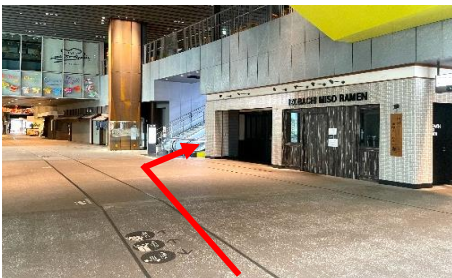

東京メトロ銀座線(スクランブルスクエア方面改札)からのアクセス

① スクランブルスクエア方面改札からご出場ください。

② 改札を出ましたら、左手(スクランブルスクエア方面)にお進みください。

③ 左手にあるエスカレーターで2階へお進みください。

④ エスカレーターを降り、右手の渋谷ストリーム方面へお進みください。

⑤ 正面の自動ドアから出て、右手へお進みください。

⑥ 突き当たりを左手へお進みください。

⑦ しばらく直進し、右手に伊蔵八味噌らーめん横のエスカレーターで3階へお進みください。

⑧ 右前方のJR新南改札方面へお進みください。

⑨ JR新南改札を右手に直進してください。

⑩ エスカレーターや階段が見えたら、左手の線路沿いの道をお進みください。

⑪ 建物に沿って、右手へお進みください。

⑫ CATARATAS BOTTLE SHOPを右手にはぐくみSTAGE方面へ直進してください。

⑬ はぐくみSTAGE(広場)を出ましたら右斜め前の道をお進みください。(正面のビルの1階が学校の入口)

⑭ ローソンを通り過ぎ、左手へお進みください。

⑮ すぐ右手に本校の入口が見えましたら到着です。