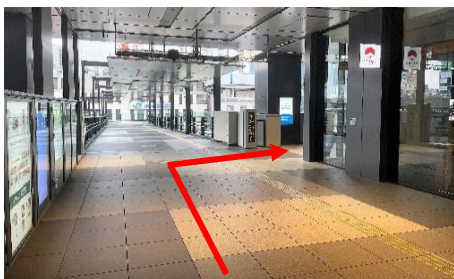

東京メトロ半蔵門線・東急田園都市線(ハチ公改札/A5出口)からのアクセス

① 半蔵門線・田園都市線のハチ公改札からご出場ください。

② A4・A5出口方面へお進みください。

③ エスカレーターまたは階段をお上がりいただき、A5出口へお進みください。

④ 地上へ出ましたら、渋谷マークシティを通り過ぎ、三菱UFJ銀行方面へお進みください。

⑤ 右手に見えます TOKYU PLAZA (SHIBUYA FUKURAS) の2階へお上がりください。

⑥ エスカレーターを降りたら、左手にお進みください。

⑦ 建物に沿って、右手へお進みください。

⑧ 立体歩道橋に出ましたら、右手にお進みください。

⑨ 突き当たり右手の階段をお下がりください。

⑩ 歩道へ出ましたら、お下がりいただいた方向とは逆の方向へお進みください。

⑪ ファミリーマートを通り過ぎ、右手へお進みください。

⑫ 左前方の渋谷インフォスタワーに沿って、左手にお進みください。

⑬ 正面にガパオ食堂が見えたら、右手にお進みください。

⑭ 渋谷インフォスタワーの入口を通りすぎ、直進してください。

⑮ 右手に本校の入口が見えたら到着です。