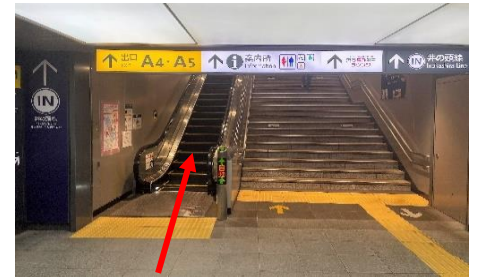

東京メトロ半蔵門線・東急田園都市線(ハチ公改札/A5出口)からのアクセス

① 半蔵門線・田園都市線のハチ公改札からご出場ください。

② A4・A5出口方面へお進みください。

③ エスカレーターまたは階段をお上がりいただき、A5出口へお進みください。

④ 地上へ出ましたら、渋谷マークシティを通り過ぎ、三菱UFJ銀行方面へお進みください。

⑤ 右手に見えます TOKYU PLAZA (SHIBUYA FUKURAS) の2階へお上がりください。

⑥ エスカレーターを降りたら、左手にお進みください。

⑦ 建物に沿って、右手へお進みください。

⑧ 立体歩道橋に出ましたら、右手にお進みください。

⑨ 突き当たり右手の階段をお下がりください。

⑩ 歩道へ出ましたら、お下がりいただいた方向とは逆の方向へお進みください。

⑪ ファミリーマートを通り過ぎ、右手へお進みください。

⑫ 左前方の渋谷インフォスタワーに沿って、左手にお進みください。

⑬ 正面にガパオ食堂が見えたら、右手にお進みください。