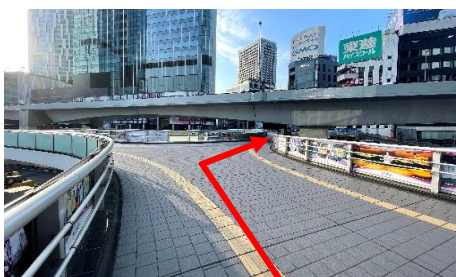

⑥ 建物に沿って、右手へお進みください。

⑦ 立体歩道橋に出ましたら、右手にお進みください。

⑧ 突き当たり右手の階段をお下がりください。

⑨ 歩道へ出ましたら、お下がりいただいた方向とは逆の方向へお進みください。

⑩ ファミリーマートを通り過ぎ、右手へお進みください。

⑪ 左前方の渋谷インフォスターに沿って、左手にお進みください。

⑫ 正面にガバオ食堂が見えたら、右手にお進みください。

⑬ 渋谷インフォスターの入口を通りすぎ、直進してください。

⑭ すぐ右手に本校の入口が見えたら到着です。

東京メトロ半蔵門線・東急田園都市線(ハチ公改札/A5出口)からのアクセス

① 半蔵門線・田園都市線のハチ公改札からご出場ください。

② A4・A5出口方面へお進みください。

③ エスカレーターまたは階段をお上がりいただき、A5出口へお進みください。

④ 地上へ出ましたら、渋谷マークシティを通り過ぎ、三菱UFJ銀行方面へお進みください。

⑤ 右手に見えます TOKYU PLAZA (SHIBUYA FUKURAS) の2階へお上がりください。

⑥ エスカレーターを降りたら、左手にお進みください。

⑦ 建物に沿って、右手へお進みください。

⑧ 立体歩道橋に出ましたら、右手にお進みください。

⑨ 突き当たり右手の階段をお下がりください。

⑩ 歩道へ出ましたら、お下がりいただいた方向とは逆の方向へお進みください。

⑪ ファミリーマートを通り過ぎ、右手へお進みください。

⑫ 左前方の渋谷インフォスタワーに沿って、左手にお進みください。

⑬ 正面にガパオ食堂が見えたら、右手にお進みください。