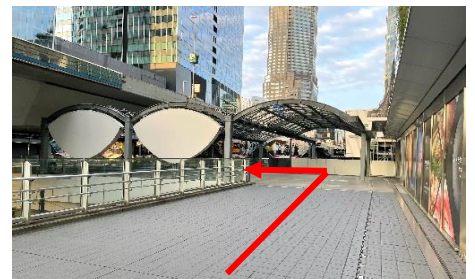

⑤ 右前方のJR新南改札方面へお進みください。

⑥ JR新南改札を右手に直進してください。

⑦ エスカレーターや階段が見えたら、左手の線路沿いの道をお進みください。

⑧ 建物に沿って、右手へお進みください。

⑨ CATARATAS BOTTLE SHOPを右手にはぐくみSTAGE方面へ直進してください。

⑩ はぐくみSTAGE(広場)を出ましたら右斜め前の道をお進みください。(正面のビルの1階が学校の入口)

⑪ ローソンを通り過ぎ、左手へお進みください。

⑫ すぐ右手に本校の入口が見えましたら到着です。

東京メトロ銀座線(スクランブルスクエア方面改札)からのアクセス

① スクランブルスクエア方面改札からご出場ください。

② 改札を出ましたら、左手(スクランブルスクエア方面)にお進みください。

③ 左手にあるエスカレーターで2階へお進みください。

④ エスカレーターを降り、右手の渋谷ストリーム方面へお進みください。

⑤ 正面の自動ドアから出て、右手へお進みください。

⑥ 突き当たりを左手へお進みください。

⑦ しばらく直進し、右手に伊蔵八味噌らーめん横のエスカレーターで3階へお進みください。

⑧ 右前方のJR新南改札方面へお進みください。

⑨ JR新南改札を右手に直進してください。

⑩ エスカレーターや階段が見えたら、左手の線路沿いの道をお進みください。

⑪ 建物に沿って、右手へお進みください。

⑫ CATARATAS BOTTLE SHOPを右手にはぐくみSTAGE方面へ直進してください。