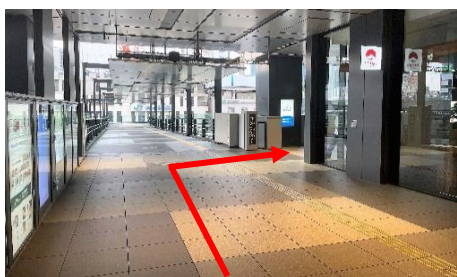

⑥ 建物に沿って、右手へお進みください。

⑦ 立体歩道橋に出ましたら、右手にお進みください。

⑧ 突き当たり右手の階段をお下がりください。

⑨ 歩道へ出ましたら、お下がりいただいた方向とは逆の方向へお進みください。

⑩ ファミリーマートを通り過ぎ、右手へお進みください。

⑪ 左前方の渋谷インフォスターに沿って、左手にお進みください。

⑫ 正面にガバオ食堂が見えたら、右手にお進みください。

⑬ 渋谷インフォスターの入口を通りすぎ、直進してください。

⑭ すぐ右手に本校の入口が見えたら到着です。

東京メトロ半蔵門線・東急田園都市線(ハチ公改札/A5出口)からのアクセス

① 半蔵門線・田園都市線のハチ公改札からご出場ください。

② A4・A5出口方面へお進みください。

③ エスカレーターまたは階段をお上がりいただき、A5出口へお進みください。

④ 地上へ出ましたら、渋谷マークシティを通り過ぎ、三菱UFJ銀行方面へお進みください。

⑤ 右手に見えます TOKYU PLAZA (SHIBUYA FUKURAS) の2階へお上がりください。

⑥ エスカレーターを降りたら、左手にお進みください。

⑦ 建物に沿って、右手へお進みください。

⑧ 立体歩道橋に出ましたら、右手にお進みください。

⑨ 突き当たり右手の階段をお下がりください。

⑩ 歩道へ出ましたら、お下がりいただいた方向とは逆の方向へお進みください。

⑪ ファミリーマートを通り過ぎ、右手へお進みください。

⑫ 左前方の渋谷インフォスタワーに沿って、左手にお進みください。

⑬ 正面にガパオ食堂が見えたら、右手にお進みください。