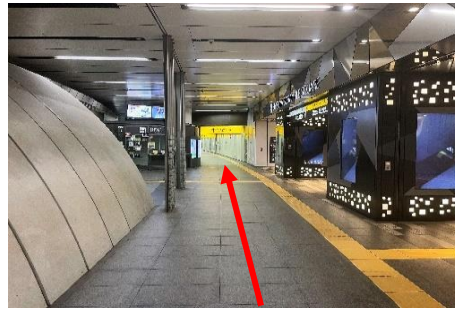

⑥ 建物に沿って、右手へお進みください。

⑦ 立体歩道橋に出ましたら、右手にお進みください。

⑧ 突き当たり右手の階段をお下がりください。

⑨ 歩道へ出ましたら、お下がりいただいた方向とは逆の方向へお進みください。

⑩ ファミリーマートを通り過ぎ、右手へお進みください。

⑪ 左前方の渋谷インフォスターに沿って、左手にお進みください。

⑫ 正面にガバオ食堂が見えたら、右手にお進みください。

⑬ 渋谷インフォスターの入口を通りすぎ、直進してください。

⑥ エスカレーターを降りたら、左手にお進みください。

⑦ 建物に沿って、右手へお進みください。

⑧ 立体歩道橋に出ましたら、右手にお進みください。

⑨ 突き当たり右手の階段をお下がりください。

⑩ 歩道へ出ましたら、お下がりいただいた方向とは逆の方向へお進みください。

⑪ ファミリーマートを通り過ぎ、右手へお進みください。

⑫ 左前方の渋谷インフォスタワーに沿って、左手にお進みください。

⑬ 正面にガパオ食堂が見えたら、右手にお進みください。

⑭ 渋谷インフォスタワーの入口を通りすぎ、直進してください。

⑮ 右手に本校の入口が見えたら到着です。

東京メトロ副都心線・東急東横線(渋谷ヒカリエ改札/C2出口)からのアクセス

① 渋谷ヒカリエ改札からご出場ください。

② 渋谷スクランブルスクエアを右手に、C2出口方面へお進みください。

③ エレベーターで2階へお上がりください。

④ エレベーターを降りたら直進し、伊蔵八味噌らーめんの左手にあるエスカレーターで3階へお進みください。

⑤ 右前方のJR新南改札方面へお進みください。

⑥ JR新南改札を右手に直進してください。

⑦ エスカレーターや階段が見えたら、左手の線路沿いの道をお進みください。

⑧ 建物に沿って、右手へお進みください。

⑨ CATARATAS BOTTLE SHOPを右手にはぐくみSTAGE方面へ直進してください。

⑩ はぐくみSTAGE(広場)を出ましたら右斜め前の道をお進みください。(正面のビルの1階が学校の入口)