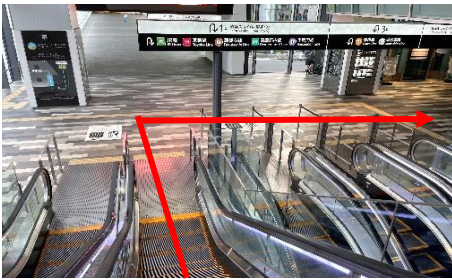

⑤ 右前方のJR新南改札方面へお進みください。

⑥ JR新南改札を右手に直進してください。

⑦ エスカレーターや階段が見えたら、左手の線路沿いの道をお進みください。

⑧ 建物に沿って、右手へお進みください。

⑨ CATARATAS BOTTLE SHOPを右手にはぐくみSTAGE方面へ直進してください。

⑩ はぐくみSTAGE(広場)を出ましたら右斜め前の道をお進みください。(正面のビルの1階が学校の入口)

⑪ ローソンを通り過ぎ、左手へお進みください。

⑫ すぐ右手に本校の入口が見えましたら到着です。

東京メトロ銀座線(スクランブルスクエア方面改札)からのアクセス

① スクランブルスクエア方面改札からご出場ください。

② 改札を出ましたら、左手(スクランブルスクエア方面)にお進みください。

③ 左手にあるエスカレーターで2階へお進みください。

④ エスカレーターを降り、右手の渋谷ストリーム方面へお進みください。

⑤ 正面の自動ドアから出て、右手へお進みください。

⑥ 突き当たりを左手へお進みください。

⑦ しばらく直進し、右手に伊蔵八味噌らーめん横のエスカレーターで3階へお進みください。

⑧ 右前方のJR新南改札方面へお進みください。

⑨ JR新南改札を右手に直進してください。

⑩ エスカレーターや階段が見えたら、左手の線路沿いの道をお進みください。

⑪ 建物に沿って、右手へお進みください。

⑫ CATARATAS BOTTLE SHOPを右手にはぐくみSTAGE方面へ直進してください。

⑬ はぐくみSTAGE(広場)を出ましたら右斜め前の道をお進みください。
(正面のビルの1階が学校の入口)

⑭ ローソンを通り過ぎ、左手へお進みください。

⑮ すぐ右手に本校の入口が見えましたら到着です。

JR新南改札(3階)からのアクセス

① JR新南改札からご出場ください。

② 改札を出ましたら、右手にお進みください。

③ エスカレーターや階段が見えたら、左手の線路沿いの道をお進みください。

④ 建物に沿って、右手へお進みください。