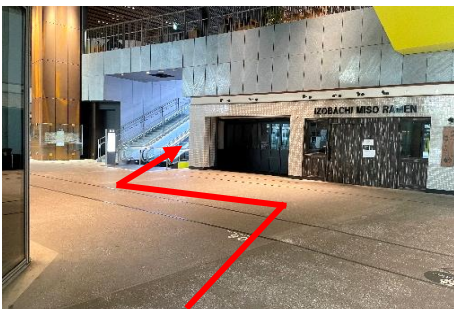

④ エレベーターを降りたら直進し、伊蔵八味噌らーめんの左手にあるエスカレーターで3階へお進みください。