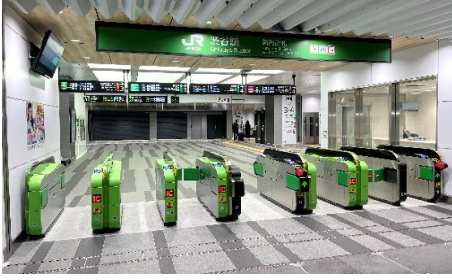

⑬ はぐくみSTAGE(広場)を出ましたら右斜め前の道をお進みください。
(正面のビルの1階が学校の入口)

⑭ ローソンを通り過ぎ、左手へお進みください。

⑮ すぐ右手に本校の入口が見えましたら到着です。

JR新南改札(3階)からのアクセス

① JR新南改札からご出場ください。

② 改札を出ましたら、右手にお進みください。

③ エスカレーターや階段が見えたら、左手の線路沿いの道をお進みください。

④ 建物に沿って、右手へお進みください。

⑤ CATARATAS BOTTLE SHOPを右手にはぐくみSTAGE方面へ直進してください。

⑥ はぐくみSTAGE(広場)を出ましたら右斜め前の道をお進みください。
(正面のビルの1階が学校の入口)

⑦ ローソンを通り過ぎ、左手へお進みください。

⑧ すぐ右手に本校の入口が見えたら到着です。