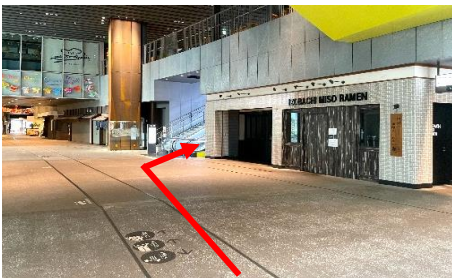

⑤ 右前方のJR新南改札方面へお進みください。

⑥ JR新南改札を右手に直進してください。

⑦ エスカレーターや階段が見えたら、左手の線路沿いの道をお進みください。

⑧ 建物に沿って、右手へお進みください。

⑨ CATARATAS BOTTLE SHOPを右手にはぐくみSTAGE方面へ直進してください。

⑩ はぐくみSTAGE(広場)を出ましたら右斜め前の道をお進みください。(正面のビルの1階が学校の入口)

⑪ ローソンを通り過ぎ、左手へお進みください。

⑫ すぐ右手に本校の入口が見えましたら到着です。

東京メトロ銀座線(スクランブルスクエア方面改札)からのアクセス

① スクランブルスクエア方面改札からご出場ください。

② 改札を出ましたら、左手(スクランブルスクエア方面)にお進みください。

③ 左手にあるエスカレーターで2階へお進みください。

④ エスカレーターを降り、右手の渋谷ストリーム方面へお進みください。

⑤ 正面の自動ドアから出て、右手へお進みください。

⑥ 突き当たりを左手へお進みください。

⑦ しばらく直進し、右手に伊蔵八味噌らーめん横のエスカレーターで3階へお進みください。

⑧ 右前方のJR新南改札方面へお進みください。

⑨ JR新南改札を右手に直進してください。

⑩ エスカレーターや階段が見えたら、左手の線路沿いの道をお進みください。

⑪ 建物に沿って、右手へお進みください。

⑫ CATARATAS BOTTLE SHOPを右手にはぐくみSTAGE方面へ直進してください。