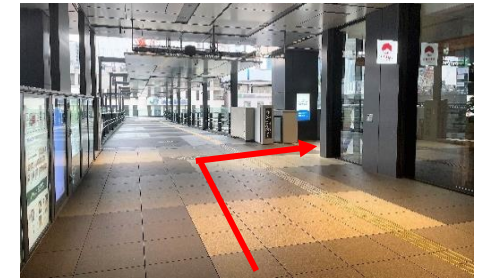

京王井の頭線(中央口)からのアクセス

① 中央口改札からご出場ください。

② 改札を出ましたら、左手のエスカレーターにて地上へお下がりください。
(ハチ公広場・スクランブル交差点方面)

③ 地上へ出ましたら、右手(三菱UFJ銀行方面)へお進みください。

④ 右手に見えます TOKYU PLAZA (SHIBUYA FUKURAS) の2階へお上がりください。

⑤ エスカレーターを降りたら、左手にお進みください。

⑥ 建物に沿って、右手へお進みください。

⑦ 立体歩道橋に出ましたら、右手にお進みください。

⑧ 突き当たり右手の階段をお下がりください。

⑨ 歩道へ出ましたら、お下がりいただいた方向とは逆の方向へお進みください。

⑩ ファミリーマートを通り過ぎ、右手へお進みください。

⑪ 左前方の渋谷インフォスターに沿って、左手にお進みください。

⑫ 正面にガバオ食堂が見えたら、右手にお進みください。

⑬ 渋谷インフォスターの入口を通りすぎ、直進してください。

⑭ すぐ右手に本校の入口が見えたら到着です。

京王井の頭線(中央口)からのアクセス

① 中央口改札からご出場ください。

② 改札を出ましたら、左手のエスカレーターにて地上へお下がりください。
(ハチ公広場・スクランブル交差点方面)

③ 地上へ出ましたら、右手（三菱UFJ銀行方面）へお進みください。

④ 右手に見えます TOKYU PLAZA (SHIBUYA FUKURAS) の2階へお上がりください。

⑤ エスカレーターを降りたら、左手にお進みください。