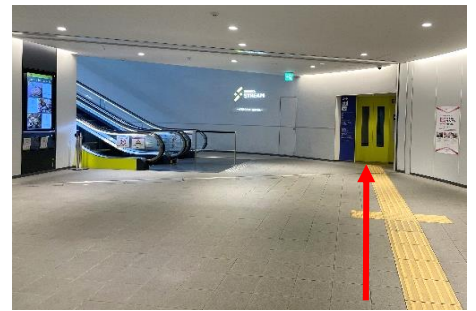

③ エレベーターで2階へお上がりください。