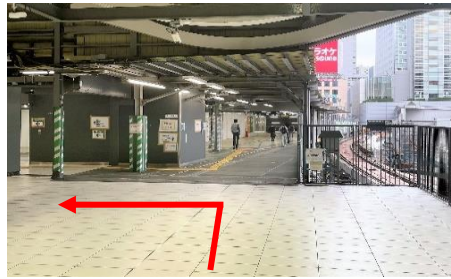

⑤ 右前方のJR新南改札方面へお進みください。

⑥ JR新南改札を右手に直進してください。

⑦ エスカレーターや階段が見えたら、左手の線路沿いの道をお進みください。

⑧ 建物に沿って、右手へお進みください。

⑨ CATARATAS BOTTLE SHOPを右手にはぐくみSTAGE方面へ直進してください。

⑩ はぐくみSTAGE(広場)を出ましたら右斜め前の道をお進みください。(正面のビルの1階が学校の入口)

⑪ ローソンを通り過ぎ、左手へお進みください。

⑫ すぐ右手に本校の入口が見えましたら到着です。

東京メトロ銀座線(スクランブルスクエア方面改札)からのアクセス

① スクランブルスクエア方面改札からご出場ください。

② 改札を出ましたら、左手(スクランブルスクエア方面)にお進みください。

③ 左手にあるエスカレーターで2階へお進みください。

④ エスカレーターを降り、右手の渋谷ストリーム方面へお進みください。

⑤ 正面の自動ドアから出て、右手へお進みください。

⑥ 突き当たりを左手へお進みください。

⑦ しばらく直進し、右手に伊蔵八味噌らーめん横のエスカレーターで3階へお進みください。

⑧ 右前方のJR新南改札方面へお進みください。

⑨ JR新南改札を右手に直進してください。

⑩ エスカレーターや階段が見えたら、左手の線路沿いの道をお進みください。

⑪ 建物に沿って、右手へお進みください。

⑫ CATARATAS BOTTLE SHOPを右手にはぐくみSTAGE方面へ直進してください。