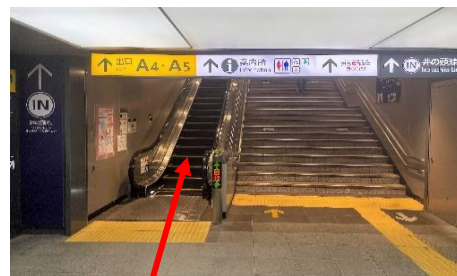

⑥ 建物に沿って、右手へお進みください。

⑦ 立体歩道橋に出ましたら、右手にお進みください。

⑧ 突き当たり右手の階段をお下がりください。

⑨ 歩道へ出ましたら、お下がりいただいた方向とは逆の方向へお進みください。

⑩ ファミリーマートを通り過ぎ、右手へお進みください。

⑪ 左前方の渋谷インフォスターに沿って、左手にお進みください。

⑫ 正面にガバオ食堂が見えたら、右手にお進みください。

⑬ 渋谷インフォスターの入口を通りすぎ、直進してください。

⑭ すぐ右手に本校の入口が見えたら到着です。

東京メトロ半蔵門線・東急田園都市線(ハチ公改札/A5出口)からのアクセス

① 半蔵門線・田園都市線のハチ公改札からご出場ください。

② A4・A5出口方面へお進みください。

③ エスカレーターまたは階段をお上がりいただき、A5出口へお進みください。

④ 地上へ出ましたら、渋谷マークシティを通り過ぎ、三菱UFJ銀行方面へお進みください。

⑤ 右手に見えます TOKYU PLAZA (SHIBUYA FUKURAS) の2階へお上がりください。

⑥ エスカレーターを降りたら、左手にお進みください。

⑦ 建物に沿って、右手へお進みください。

⑧ 立体歩道橋に出ましたら、右手にお進みください。

⑨ 突き当たり右手の階段をお下がりください。

⑩ 歩道へ出ましたら、お下がりいただいた方向とは逆の方向へお進みください。

⑪ ファミリーマートを通り過ぎ、右手へお進みください。

⑫ 左前方の渋谷インフォスタワーに沿って、左手にお進みください。

⑬ 正面にガパオ食堂が見えたら、右手にお進みください。