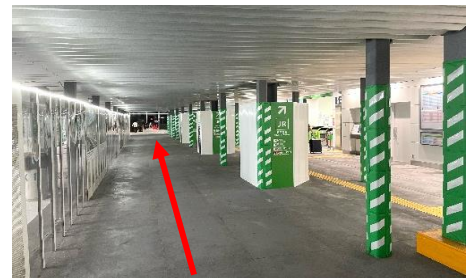

⑤ 正面の自動ドアから出て、右手へお進みください。

⑥ 突き当たりを左手へお進みください。

⑦ しばらく直進し、右手に伊蔵八味噌らーめん横のエスカレーターで3階へお進みください。

⑧ 右前方のJR新南改札方面へお進みください。

⑨ JR新南改札を右手に直進してください。

⑩ エスカレーターや階段が見えたら、左手の線路沿いの道をお進みください。

⑪ 建物に沿って、右手へお進みください。

⑫ CATARATAS BOTTLE SHOPを右手にはぐくみSTAGE方面へ直進してください。