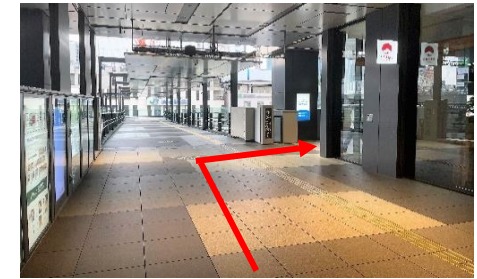

⑥ 建物に沿って、右手へお進みください。

⑦ 立体歩道橋に出ましたら、右手にお進みください。

⑧ 突き当たり右手の階段をお下がりください。

⑨ 歩道へ出ましたら、お下がりいただいた方向とは逆の方向へお進みください。

⑩ ファミリーマートを通り過ぎ、右手へお進みください。

⑪ 左前方の渋谷インフォスターに沿って、左手にお進みください。

⑫ 正面にガバオ食堂が見えたら、右手にお進みください。

⑬ 渋谷インフォスターの入口を通りすぎ、直進してください。

⑭ すぐ右手に本校の入口が見えたら到着です。

京王井の頭線(中央口)からのアクセス

① 中央口改札からご出場ください。

② 改札を出ましたら、左手のエスカレーターにて地上へお下がりください。
(ハチ公広場・スクランブル交差点方面)

③ 地上へ出ましたら、右手（三菱UFJ銀行方面）へお進みください。

④ 右手に見えます TOKYU PLAZA (SHIBUYA FUKURAS) の2階へお上がりください。

⑤ エスカレーターを降りたら、左手にお進みください。

⑥ エスカレーターを降りたら、左手にお進みください。

⑦ 建物に沿って、右手へお進みください。

⑧ 立体歩道橋に出ましたら、右手にお進みください。

⑨ 突き当たり右手の階段をお下がりください。

⑩ 歩道へ出ましたら、お下がりいただいた方向とは逆の方向へお進みください。

⑪ ファミリーマートを通り過ぎ、右手へお進みください。

⑫ 左前方の渋谷インフォスタワーに沿って、左手にお進みください。

⑬ 正面にガパオ食堂が見えたら、右手にお進みください。