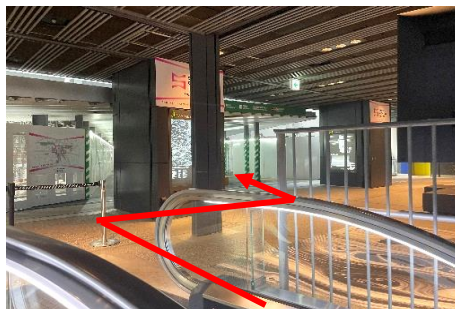

⑥ エスカレーターを降りたら、左手にお進みください。

⑦ 建物に沿って、右手へお進みください。

⑧ 立体歩道橋に出ましたら、右手にお進みください。

⑨ 突き当たり右手の階段をお下がりください。

⑩ 歩道へ出ましたら、お下がりいただいた方向とは逆の方向へお進みください。

⑪ ファミリーマートを通り過ぎ、右手へお進みください。

⑫ 左前方の渋谷インフォスタワーに沿って、左手にお進みください。

⑬ 正面にガパオ食堂が見えたら、右手にお進みください。

⑭ 渋谷インフォスタワーの入口を通りすぎ、直進してください。

⑮ 右手に本校の入口が見えたら到着です。

東京メトロ副都心線・東急東横線(渋谷ヒカリエ改札/C2出口)からのアクセス

① 渋谷ヒカリエ改札からご出場ください。

② 渋谷スクランブルスクエアを右手に、C2出口方面へお進みください。

③ エレベーターで2階へお上がりください。

④ エレベーターを降りたら直進し、伊蔵八味噌らーめんの左手にあるエスカレーターで3階へお進みください。

⑤ 右前方のJR新南改札方面へお進みください。

⑥ JR新南改札を右手に直進してください。

⑦ エスカレーターや階段が見えたら、左手の線路沿いの道をお進みください。

⑧ 建物に沿って、右手へお進みください。

⑨ CATARATAS BOTTLE SHOPを右手にはぐくみSTAGE方面へ直進してください。

⑩ はぐくみSTAGE(広場)を出ましたら右斜め前の道をお進みください。(正面のビルの1階が学校の入口)