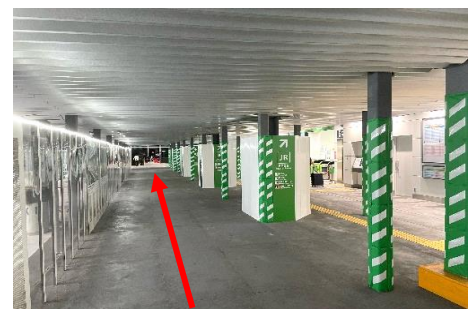

⑥ エスカレーターを降りたら、左手にお進みください。

⑦ 建物に沿って、右手へお進みください。

⑧ 立体歩道橋に出ましたら、右手にお進みください。

⑨ 突き当たり右手の階段をお下がりください。

⑩ 歩道へ出ましたら、お下がりいただいた方向とは逆の方向へお進みください。

⑪ ファミリーマートを通り過ぎ、右手へお進みください。

⑫ 左前方の渋谷インフォスタワーに沿って、左手にお進みください。

⑬ 正面にガパオ食堂が見えたら、右手にお進みください。

⑤ 右前方のJR新南改札方面へお進みください。

⑥ JR新南改札を右手に直進してください。

⑦ エスカレーターや階段が見えたら、左手の線路沿いの道をお進みください。

⑧ 建物に沿って、右手へお進みください。

⑨ CATARATAS BOTTLE SHOPを右手にはぐくみSTAGE方面へ直進してください。

⑩ はぐくみSTAGE(広場)を出ましたら右斜め前の道をお進みください。(正面のビルの1階が学校の入口)