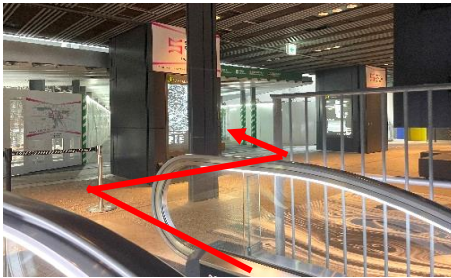

⑤ 右前方のJR新南改札方面へお進みください。

⑥ JR新南改札を右手に直進してください。

⑦ エスカレーターや階段が見えたら、左手の線路沿いの道をお進みください。

⑧ 建物に沿って、右手へお進みください。

⑨ CATARATAS BOTTLE SHOPを右手にはぐくみSTAGE方面へ直進してください。

⑩ はぐくみSTAGE(広場)を出ましたら右斜め前の道をお進みください。(正面のビルの1階が学校の入口)

⑪ ローソンを通り過ぎ、左手へお進みください。

⑫ すぐ右手に本校の入口が見えましたら到着です。

東京メトロ銀座線(スクランブルスクエア方面改札)からのアクセス

① スクランブルスクエア方面改札からご出場ください。

② 改札を出ましたら、左手(スクランブルスクエア方面)にお進みください。

③ 左手にあるエスカレーターで2階へお進みください。

④ エスカレーターを降り、右手の渋谷ストリーム方面へお進みください。

⑤ 正面の自動ドアから出て、右手へお進みください。

⑥ 突き当たりを左手へお進みください。

⑦ しばらく直進し、右手に伊蔵八味噌らーめん横のエスカレーターで3階へお進みください。

⑧ 右前方のJR新南改札方面へお進みください。

⑨ JR新南改札を右手に直進してください。

⑩ エスカレーターや階段が見えたら、左手の線路沿いの道をお進みください。

⑪ 建物に沿って、右手へお進みください。

⑫ CATARATAS BOTTLE SHOPを右手にはぐくみSTAGE方面へ直進してください。